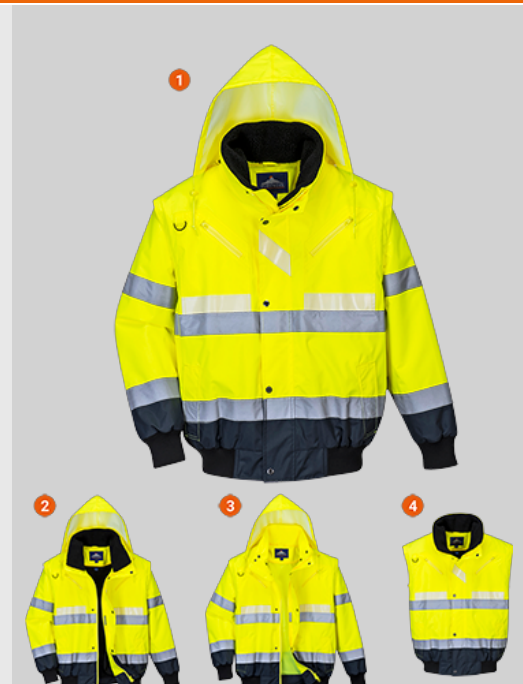

G465 - Jacheta 3-in-1 Glowtex™

Colectie: Glowtex

Gama: Hi-Vis

Material: 100% Poliester, Fibra Oxford 300D, Strat superior din poliuretan, rezistent la pete 190g

Tesatura captuseala: 100% Poliester 60g

Material umplutura: Maneci: 100% Poliester, 120g

Informatii despre produs

Aceasta jacheta bomber 3-in-1 foloseste tehnologia noastra inovatoare Glowtex. Oferă vizibilitate avansată prin combinarea materialului fluorescent, a benzii reflectorizante HiVis Tex și a benzii fosforescente Glowtex care strălucește în întuneric. Captuseala de blana detasabilă și gulerul, împreună cu manecile detasabile realizează împreună o jacheta perfectă

Caracteristici

- Rezistent la apă cu cusături sigilate care previn penetrarea apei
- Tehnologia triplă superioară Glowtex pentru vizibilitate superioară
- Manecile detasabile, captuseala și gulerul de blana oferă multiple opțiuni de folosire
- Jacheta poate fi purtată în trei moduri
- 8 buzunare
- Fermoarele Ezeer este un fermoare realizat cu o nouă tehnologie, disponibil exclusiv la Portwest. Acest fermoare aduce prima inovație majoră în acest domeniu după un secol. Este ideal atât pentru dreptaci cât și pentru stângaci. Ezeer Zip este ușor de folosit și reprezintă garanția că nu vor mai exista fermoare rupte
- Gluga detasabilă pentru funcționalitate sporită
- Mansete striate pentru căldură și confort