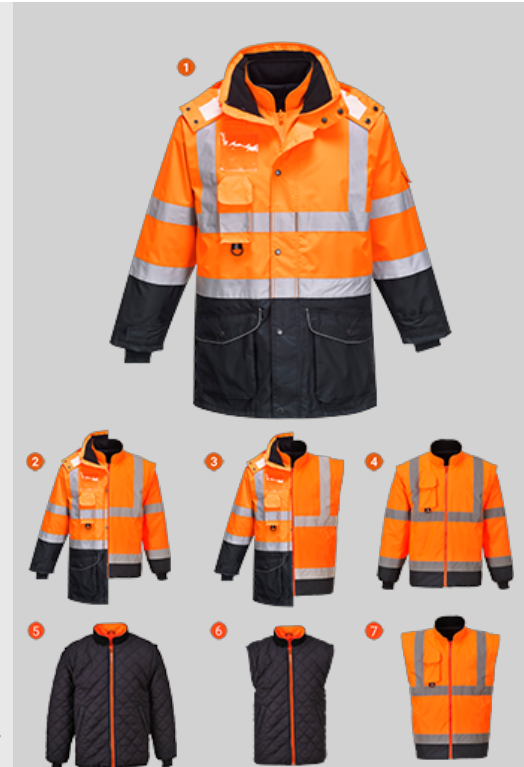

S426 - Jacheta HiVis Contrast Trafic 7-in-1

Colectie: 300D Breathable Hi Vis

Gama: Hi-Vis

Material: 100% Poliester, Fibra Oxford 300D, Strat superior din poliuretan, rezistent la pete 190g

Tesatura captuseala: Jacheta exterioara: 100% Plasa Poliester, 60g Jacheta Interioara: 65% Poliester, 35% Bumbac, 70g

Material umplutura: Jacheta interioara: 100% Poliester, 160g

Informatii despre produs

O jacheta extrem de inovatoare si functionala, care ofera sapte moduri de combinare. Aceasta jacheta este foarte versatila adaptabila la toate conditiile meteorologice si este certificata la cele mai inalte standarde in impermeabilitate si respirabilitate. Caracteristicile includ guler captusit cu fleece pentru caldura si confort, bucla pentru statie, inel-D, buzunar pentru acte de identitate, mai multe buzunare pentru depozitare, gluga detasabila pentru depozitarea usoara si acces imprimare pentru branding corporatist

300D
OXFORD WEAVE
BREATHABLE

300D Breathable Hi Vis

Fabricat din 100% Poliester, tesatura 300D Oxford cu acoperire PU, 190g.

Hi-Vis

Aticolele din gama Hi-Vis sunt conforme standardelor EN ISO 20471 & ANSI. Inovatoare si functionale, produsele din gama High Vis sunt ideale pentru cei care nu fac compromisuri in materie de stil, confort, protectie si eficienta

Caracteristici

- Rezistent la apa cu cusaturi sigilate care previn penetrarea apei
- Finisaj extrem de rezistent la apa, respinge apa de la suprafata materialului
- Jacheta poate fi purtata in 7 moduri
- Captuseala detasabila reversibila
- 13 buzunare pentru depozitare
- Buzunar ascuns pentru telefon
- Gluga detasabila pentru functionalitate sporita