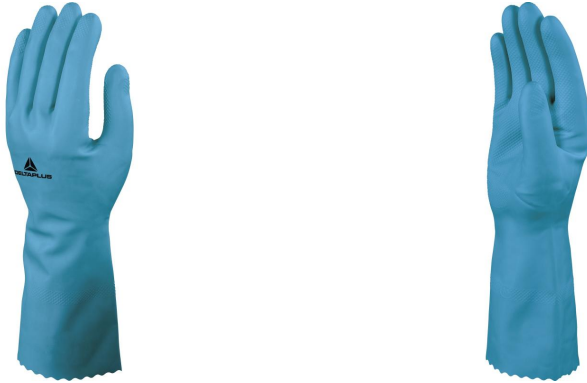

## SOFT-NIT VE470

MĂNUȘI LATEX/NITRIL CLORINAT

Ref. VE470

### Caracteristici produs

Latex/Nitril, Interior clorinat neted. Lungime: 30 cm. Grosime: 0,40 mm.

Suport: Latex/nitril.